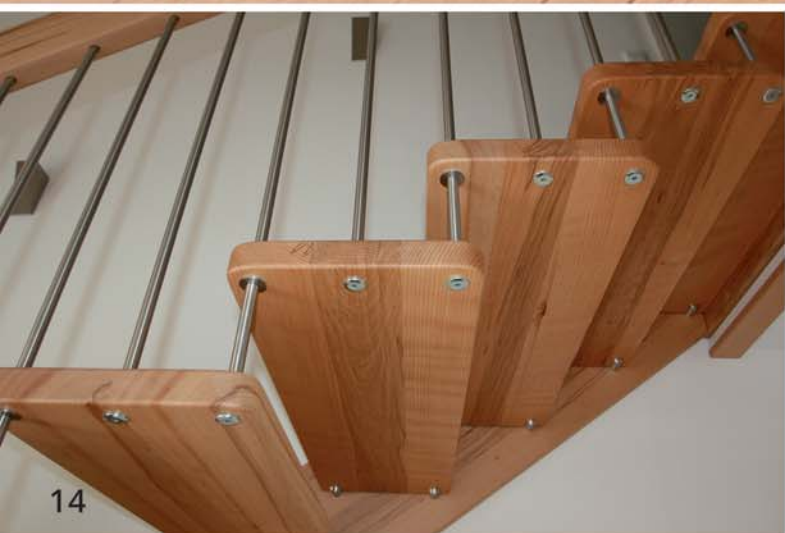

Durchdacht bis ins kleinste Detail