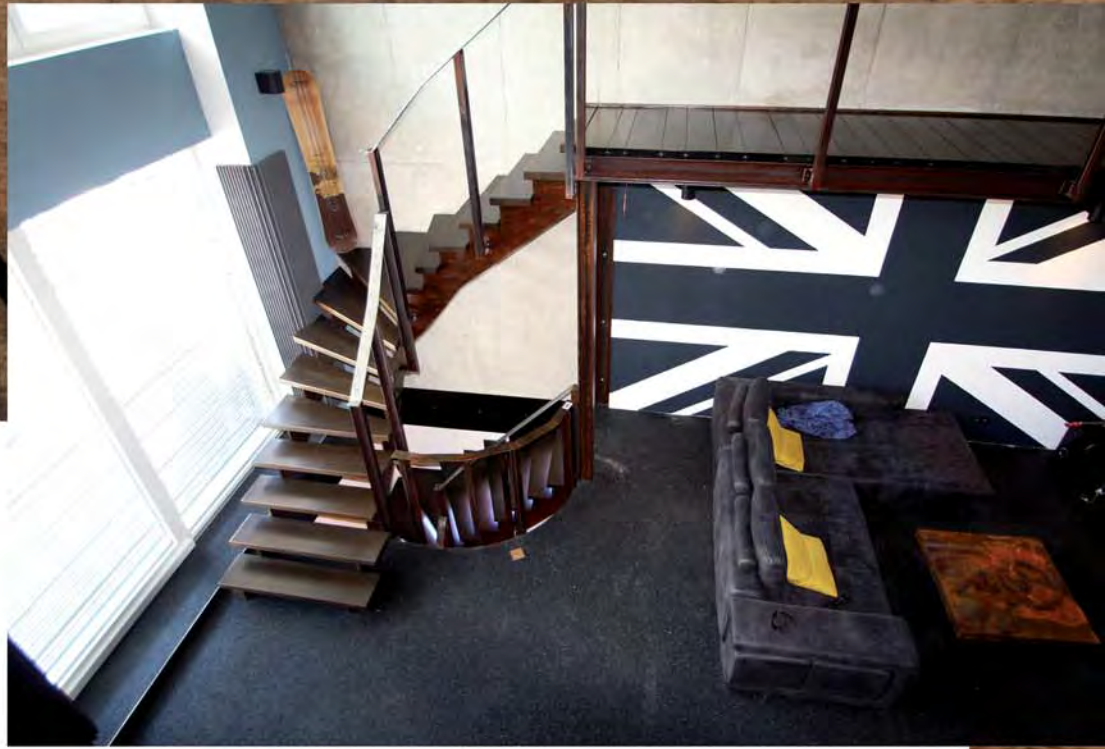

Unsere Treppen sind immer etwas Besonderes. Hier verlässt keine Standardlösung den Meisterbetrieb, sondern nur Sonderanfertigungen mit dem gewissen Etwas.

Exklusive hochwertige Lösungen